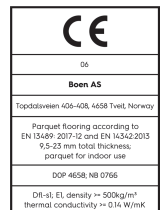

## Technische Eigenschaften

|                              |                                 |   |                 |  |               |
|------------------------------|---------------------------------|---|-----------------|--|---------------|
| <b>Artikelnummer</b>         | 10152594 (FDGVK4FD)             | <b>Produktname</b>                      | Medium Grey     | <b>Feuchtigkeitsgehalt</b>               | 5-9%          |
| <b>Holzart</b>               | Eiche                           | <b>Oberflächenstruktur</b>              | gebürstet       | <b>Dichte kg/m³</b>                      | >= 500kg/m³   |
| <b>Sortierung</b>            | Animoso Mix                     | <b>Fase</b>                             | gefast 2V       | <b>Brandverhalten</b>                    | Dfl-s1        |
| <b>Produkttyp</b>            | 3-Schicht-Parkett               | <b>Anzahl fallende Längen pro Paket</b> | 1               | <b>Formaldehydabgabe</b>                 | E 1           |
| <b>Dielenformat</b>          | 14mm Landhausdielen Castle      | <b>Farbe</b>                            | Graue Holzböden | <b>Gehalt an Pentachlorphenol (PCP)</b>  | NPD           |
| <b>Abmessungen</b>           | 14 x 209 x 2200 mm              | <b>m² pro Karton</b>                    | 2,76            | <b>Brinellhärte (N/mm²)</b>              | 38            |
| <b>Deckschicht-Stärke</b>    | 3,5 mm                          | <b>Elemente pro Karton</b>              | 6               | <b>Bruchfestigkeit</b>                   | NPD           |
| <b>Mittellage/ Unterlage</b> | Fichte / Tanne / Fichte / Tanne | <b>Gewicht pro Karton (kg)</b>          | 21,5            | <b>Wärmeleitfähigkeit W/(m*K)</b>        | 0,129         |
| <b>Verbindung</b>            | 5G Click                        | <b>m² pro Palette</b>                   | 138             | <b>Wärmedurchlasswiderstand (m²*K)/W</b> | 0,109         |
| <b>Fußbodenheizung</b>       | gut geeignet                    | <b>Kartons pro Palette</b>              | 50              | <b>Beanspruchungsklasse</b>              | Klasse 1      |
| <b>Oberflächenbehandlung</b> | Live Matt Plus Lack             | <b>Gewicht pro Palette (kg)</b>         | 1075            | <b>Rutschverhalten</b>                   | USRV 57       |
| <b>Holzherkunft</b>          | kontrollierte Herkunft          | <b>EN</b>                               | EN 13489        | <b>EAN-Code</b>                          | 7035580219613 |