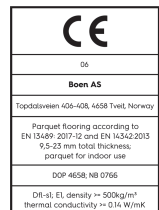

## Technische Eigenschaften

<b>Artikelnummer</b>	10152559 (EOGV4MFD)	<b>Produktname</b>	Weiß	<b>Feuchtigkeitsgehalt</b>	5-9%
<b>Holzart</b>	Eiche	<b>Oberflächenstruktur</b>	gebürstet	<b>Dichte kg/m³</b>	>= 500kg/m³
<b>Sortierung</b>	Animoso	<b>Fase</b>	gefast 2V	<b>Brandverhalten</b>	Dfl-s1
<b>Produkttyp</b>	3-Schicht-Parkett	<b>Anzahl fallende Längen pro Paket</b>	1	<b>Formaldehydabgabe</b>	E 1
<b>Dielenformat</b>	14mm Landhausdielen Castle	<b>Farbe</b>	Helle Holzböden	<b>Gehalt an Pentachlorphenol (PCP)</b>	NPD
<b>Abmessungen</b>	14 x 209 x 2200 mm	<b>m² pro Karton</b>	2,76	<b>Brinellhärte (N/mm²)</b>	38
<b>Deckschicht-Stärke</b>	3,5 mm	<b>Elemente pro Karton</b>	6	<b>Bruchfestigkeit</b>	NPD
<b>Mittellage/ Unterlage</b>	Fichte / Tanne / Fichte / Tanne	<b>Gewicht pro Karton (kg)</b>	21,5	<b>Wärmeleitfähigkeit W/(m*K)</b>	0,129
<b>Verbindung</b>	5G Click	<b>m² pro Palette</b>	138	<b>Wärmedurchlasswiderstand (m²*K)/W</b>	0,109
<b>Fußbodenheizung</b>	gut geeignet	<b>Kartons pro Palette</b>	50	<b>Beanspruchungsklasse</b>	Klasse 1
<b>Oberflächenbehandlung</b>	Live Natural Öl weiß	<b>Gewicht pro Palette (kg)</b>	1075	<b>Rutschverhalten</b>	USRV 45
<b>Holzherkunft</b>	kontrollierte Herkunft	<b>EN</b>	EN 13489	<b>EAN-Code</b>	7035580219422