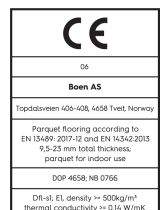

## Technische Eigenschaften

<b>Artikelnummer</b>	10152554 (SWGVMFD)	<b>Produktname</b>	White Nights	<b>Feuchtigkeitsgehalt</b>	5-9%
<b>Holzart</b>	Eiche	<b>Oberflächenstruktur</b>	intensiv gebürstet	<b>Dichte kg/m³</b>	>= 500kg/m³
<b>Sortierung</b>	Vivo	<b>Fase</b>	gefast 2V	<b>Brandverhalten</b>	Dfl-s1
<b>Produkttyp</b>	3-Schicht-Parkett	<b>Anzahl fallende Längen pro Paket</b>	1	<b>Formaldehydabgabe</b>	E 1
<b>Dielenformat</b>	14mm Landhausdielen Castle	<b>Farbe</b>	Helle Holzböden	<b>Gehalt an Pentachlorphenol (PCP)</b>	NPD
<b>Abmessungen</b>	14 x 209 x 2200 mm	<b>m² pro Karton</b>	2,76	<b>Brinellhärte (N/mm²)</b>	38
<b>Deckschicht-Stärke</b>	3,5 mm	<b>Elemente pro Karton</b>	6	<b>Bruchfestigkeit</b>	NPD
<b>Mittellage/ Unterlage</b>	Fichte / Tanne / Fichte / Tanne	<b>Gewicht pro Karton (kg)</b>	21,5	<b>Wärmeleitfähigkeit W/(m*K)</b>	0,129
<b>Verbindung</b>	5G Click	<b>m² pro Palette</b>	138	<b>Wärmedurchlasswiderstand (m²*K)/W</b>	0,109
<b>Fußbodenheizung</b>	gut geeignet	<b>Kartons pro Palette</b>	50	<b>Beanspruchungsklasse</b>	Klasse 1
<b>Oberflächenbehandlung</b>	Live Natural Öl	<b>Gewicht pro Palette (kg)</b>	1075	<b>Rutschverhalten</b>	USRV 45
<b>Holzherkunft</b>	kontrollierte Herkunft	<b>EN</b>	EN 13489	<b>EAN-Code</b>	7035580219460