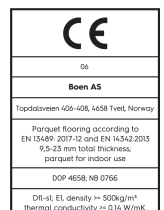

Eiche Weiß Vivo

Technische Eigenschaften

Artikelnummer	10152472 (EBG8VMMD)	Produktname	Weiß	Feuchtigkeitsgehalt	5-9%
Holzart	Eiche	Oberflächenstruktur	gebürstet	Dichte kg/m³	>= 500kg/m ³
Sortierung	Vivo	Fase	gefast 4V	Brandverhalten	Dfl-s1
Produkttyp	3-Schicht-Parkett	Anzahl fallende Längen pro Paket	0	Formaldehydabgabe	E 1
Dielenformat	14mm Landhausdiele Fischgrät Click 138, A-Diele	Farbe	Helle Holzböden	Gehalt an Pentachlorphenol (PCP)	NPD
Abmessungen	14 x 138 x 690 mm	m² pro Karton	0,95	Brinellhärte (N/mm²)	38
Deckschicht-Stärke	3,5 mm	Elemente pro Karton	10	Bruchfestigkeit	NPD
Mittellage/ Unterlage	HDF / Fichte / Tanne	Gewicht pro Karton (kg)	11	Wärmeleitfähigkeit W/(m*K)	0,143
Verbindung	5G Click	m² pro Palette	46,55	Wärmedurchlasswiderstand (m²*K)/W	0,098
Fußbodenheizung	gut geeignet	Kartons pro Palette	49	Beanspruchungsklasse	Klasse 1
Oberflächenbehandlung	Live Natural Öl	Gewicht pro Palette (kg)	539	Rutschverhalten	USRV 45
Holzherkunft	kontrollierte Herkunft	EN	EN 13489	EAN-Code	7035580219255