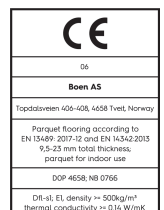

Eiche Honey Vivo

Technische Eigenschaften

Artikelnummer	10152470 (OHG8VKMD)	Produktname	Honey	Feuchtigkeitsgehalt	5-9%
Holzart	Eiche	Oberflächenstruktur	gebürstet	Dichte kg/m³	>= 500kg/m ³
Sortierung	Vivo	Fase	gefast 4V	Brandverhalten	Dfl-s1
Produkttyp	3-Schicht-Parkett	Anzahl fallende Längen pro Paket	0	Formaldehydabgabe	E 1
Dielenformat	14mm Landhausdielen Fischgrät Click 138, A-Diele	Farbe	Goldene Holzböden	Gehalt an Pentachlorphenol (PCP)	NPD
Abmessungen	14 x 138 x 690 mm	m² pro Karton	0,95	Brinellhärte (N/mm²)	38
Deckschicht-Stärke	3,5 mm	Elemente pro Karton	10	Bruchfestigkeit	NPD
Mittellage/ Unterlage	HDF / Fichte / Tanne	Gewicht pro Karton (kg)	11	Wärmeleitfähigkeit W/(m*K)	0,143
Verbindung	5G Click	m² pro Palette	46,55	Wärmedurchlasswiderstand (m²*K)/W	0,098
Fußbodenheizung	gut geeignet	Kartons pro Palette	49	Beanspruchungsklasse	Klasse 1
Oberflächenbehandlung	Live Natural Öl	Gewicht pro Palette (kg)	539	Rutschverhalten	USRV 45
Holzherkunft	kontrollierte Herkunft	EN	EN 13489	EAN-Code	7035580219293