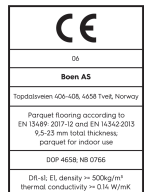

Eik Pale White Vivo

Produktdetaljer / Tekniske egenskaper

Artikkelnummer	10152466 (PIG8V6MD)	Overflatestruktur	børstet	Fuktighetsinnhold	5-9%
Tresort	Eik	Fas	4-sidig fas	Densitet kg/m³	>= 500kg/m ³
Sortering	Vivo	Antall bord med delt toppsjikt	0	Brannklasse	Dfl-s1
Produkttype	3-lags parkett	Utseende	Lyse gulv	Innhold av formaldehyd	E1
Varegruppe	14 mm Plank 14mm Plank Fiskeben Click 138	Stil	Nordic, Rustic	Innhold av pentachlorophenol (PCP)	NPD
Format	14mm Plank Fiskeben Click 138, A-stav	m² per pakke	0,95	Brinell verdi (N/mm²)	38
Dimensjoner	14 x 138 x 690 mm	Antall bord pr. pakke	10	Bruddstyrke	NPD
Slitesjikt	3,5 mm	Vekt pr. pakke (kg)	11	Varme gjennomgang W/(m²K)	0,143
Kjernemateriale	HDF / Gran	m² pr. palle	46,55	Varme motstand (m²*K)/W	0,098
Låsesystem	5G Click	Pakker pr. palle	49	Klassifisering bruksområde	Class 1
Gulvvarme	godt egnet	Vekt pr. palle (kg)	539	Slipe motstand	USRV 91
Overflatebehandling	Live Pure lakk	EN Norm	EN 13489	Nobb nummer	60090269
Farge	Pale White	FSC claim	controlled sources	GTIN	7035580219330