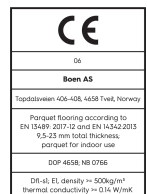

## Produktdetails / Technische Eigenschaften

<b>Artikelnummer</b>	10152466 (PIG8V6MD)	<b>Fase</b>	gefasst 4V	<b>Feuchtigkeitsgehalt</b>	5-9%
<b>Holzart</b>	Eiche	<b>Oberflächenstruktur</b>	gebürstet	<b>Brandverhalten</b>	Dfl-s1
<b>Sortierung</b>	Vivo	<b>Anzahl fallende Längen pro Paket</b>	0	<b>Formaldehydabgabe</b>	E 1
<b>Produkttyp</b>	3-Schicht-Parkett	<b>m<sup>2</sup> pro Karton</b>	0,95	<b>Gehalt an Pentachlorphenol (PCP)</b>	NPD
<b>Dielenformat</b>	14mm Landhausdielen Fischgrät Click 138, A-Diele	<b>Elemente pro Karton</b>	10	<b>Brinellhärte (N/mm<sup>2</sup>)</b>	38
<b>Abmessungen</b>	14 x 138 x 690 mm	<b>Gewicht pro Karton (kg)</b>	11	<b>Bruchfestigkeit</b>	NPD
<b>Deckschicht-Stärke</b>	3,5 mm	<b>m<sup>2</sup> pro Palette</b>	46,55	<b>Wärmeleitfähigkeit W/(m<sup>2</sup>K)</b>	0,143
<b>Mittellage - Unterlage</b>	HDF - Fichte / Tanne	<b>Kartons pro Palette</b>	49	<b>Wärmedurchlasswiderstand (m<sup>2</sup>K)/W</b>	0,098
<b>Verbindung</b>	5G Click	<b>Gewicht pro Palette (kg)</b>	539	<b>Rutschverhalten (CE)</b>	USRV 91
<b>Fußbodenheizung</b>	gut geeignet	<b>EN Norm</b>	EN 13489	<b>Rutschverhalten (DIN)</b>	R11
<b>Oberflächenbehandlung</b>	Live Pure Lack	<b>Holzherkunft</b>	kontrollierte Herkunft	<b>EAN-Code</b>	7035580219330
<b>Farbe</b>	Helle Holzböden	<b>Beanspruchungsklasse</b>	Klasse 1		
<b>Produktname</b>	Pale White	<b>Dichte kg/m<sup>3</sup></b>	>= 500kg/m <sup>3</sup>		