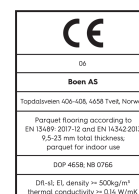

## Ek Pale White Vivo

Produkt specifikation / Teknisk specifikation

<b>Artikelnummer</b>	10152464 (PIG8V6ND)	<b>Fasning</b>	4-sidig fas	<b>Fukthalt</b>	5-9%
<b>Trä</b>	Ek	<b>Ytstruktur</b>	borstad	<b>Densitet</b>	>= 500kg/m³
<b>Sorteringsgrad:</b>	Vivo	<b>Antal slitsade toppskikt</b>	0	<b>Brandskydds klassificering</b>	Dfl-s1
<b>Produkt typ:</b>	3-skikts trägolv	<b>Utseende</b>	Ljust golv	<b>Innehåll av formaldehyd</b>	E1
<b>Format</b>	14mm Plank Herringbone Click 138, B-Plank	<b>m² per paket</b>	0,95	<b>PCP innehåll</b>	NPD
<b>Dimensioner</b>	14 x 138 x 690 mm	<b>Brädor per paket</b>	10	<b>Brinell tal (N/mm²)</b>	38
<b>Slitskikts tjocklek</b>	3,5 mm	<b>Vikt per paket (kg)</b>	11	<b>Brytpunkt</b>	NPD
<b>Kärnmaterial</b>	HDF / Gran	<b>m² per pall</b>	46,55	<b>Värmeledningsförmåga W/(m²K)</b>	0,143
<b>Sammansättning</b>	5G Click	<b>Paketer per pall</b>	49	<b>Värmebeständighet (m²K)/W</b>	0,098
<b>Golvvärme</b>	mycket lämpligt	<b>Vikt per pall (kg)</b>	539	<b>Prestanda klassificering</b>	Class 1
<b>Behandling</b>	Live Pure lack	<b>EN Norm</b>	EN 13489	<b>Anti-glid prestanda</b>	USRV 91
<b>Färg</b>	Pale White	<b>FSC claim</b>	controlled sources	<b>GTIN kod</b>	7035580219354