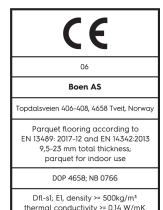

Holz ist ein Naturprodukt – jeder Baum hat seine eigene Maserung und eine individuelle Farbkombination. Ein Bild oder Muster kann Ihnen daher niemals die tatsächliche Wirkung des fertigen Bodens im Raum vermitteln. Beachten Sie auch, dass Farbveränderungen durch Lichteinfall möglich sind. Zur Orientierung: dunklere Hölzer nehmen mit der Zeit einen eher goldfarbenen Farbton an, während hellere Hölzer leicht nachdunkeln. Offene Äste werden mit Spachtel verfüllt. Es kann zu kleinen Abrissfugen zwischen Spachtel und Holz kommen.