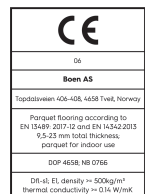

## Produktdetails / Technische Eigenschaften

<b>Artikelnummer</b>	10152346 (EBGV4KND)	<b>Fase</b>	gefast 4V	<b>Feuchtigkeitsgehalt</b>	5-9%
<b>Holzart</b>	Eiche	<b>Oberflächenstruktur</b>	gebürstet	<b>Brandverhalten</b>	Dfl-s1
<b>Sortierung</b>	Animoso	<b>Anzahl fallende Längen pro Paket</b>	0	<b>Formaldehydabgabe</b>	E 1
<b>Produkttyp</b>	3-Schicht-Parkett	<b>m<sup>2</sup> pro Karton</b>	1,31	<b>Gehalt an Pentachlorphenol (PCP)</b>	NPD
<b>Dielenformat</b>	14mm Landhausdielen Fischgrät Click Castle, B-Diele	<b>Elemente pro Karton</b>	6	<b>Brinellhärte (N/mm<sup>2</sup>)</b>	38
<b>Abmessungen</b>	14 x 209 x 1045 mm	<b>Gewicht pro Karton (kg)</b>	15	<b>Bruchfestigkeit</b>	NPD
<b>Deckschicht-Stärke</b>	3,5 mm	<b>m<sup>2</sup> pro Palette</b>	39,3	<b>Wärmeleitfähigkeit W/(m<sup>2</sup>K)</b>	0,143
<b>Mittellage - Unterlage</b>	HDF - Fichte / Tanne	<b>Kartons pro Palette</b>	30	<b>Wärmedurchlasswiderstand (m<sup>2</sup>K)/W</b>	0,098
<b>Verbindung</b>	5G Click	<b>Gewicht pro Palette (kg)</b>	450	<b>Rutschverhalten (CE)</b>	USRV 45
<b>Fußbodenheizung</b>	gut geeignet	<b>EN Norm</b>	EN 13489	<b>Rutschverhalten (DIN)</b>	R10
<b>Oberflächenbehandlung</b>	Live Natural Öl	<b>Holzherkunft</b>	kontrollierte Herkunft	<b>EAN-Code</b>	7035580218906
<b>Farbe</b>	Goldene Holzböden	<b>Beanspruchungsklasse</b>	Klasse 1		
<b>Produktname</b>		<b>Dichte kg/m<sup>3</sup></b>	>= 500kg/m <sup>3</sup>		