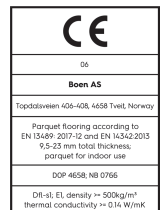

Eiche Transparent Animoso

Technische Eigenschaften

Artikelnummer	10152344 (EBGV4KMD)	Produktname	Transparent	Feuchtigkeitsgehalt	5-9%
Holzart	Eiche	Oberflächenstruktur	gebürstet	Dichte kg/m³	>= 500kg/m³
Sortierung	Animoso	Fase	gefast 4V	Brandverhalten	Dfl-s1
Produkttyp	3-Schicht-Parkett	Anzahl fallende Längen pro Paket	0	Formaldehydabgabe	E 1
Dielenformat	14mm Landhausdielen Fischgrät Click Castle, A-Diele	Farbe	Goldene Holzböden	Gehalt an Pentachlorphenol (PCP)	NPD
Abmessungen	14 x 209 x 1045 mm	m² pro Karton	1,31	Brinellhärte (N/mm²)	38
Deckschicht-Stärke	3,5 mm	Elemente pro Karton	6	Bruchfestigkeit	NPD
Mittellage/ Unterlage	HDF / Fichte / Tanne	Gewicht pro Karton (kg)	15	Wärmeleitfähigkeit W/(m²K)	0,143
Verbindung	5G Click	m² pro Palette	39,3	Wärmedurchlasswiderstand (m²K)/W	0,098
Fußbodenheizung	gut geeignet	Kartons pro Palette	30	Beanspruchungsklasse	Klasse 1
Oberflächenbehandlung	Live Natural Öl	Gewicht pro Palette (kg)	450	Rutschverhalten	USRV 45
Holzherkunft	kontrollierte Herkunft	EN	EN 13489	EAN-Code	7035580218883