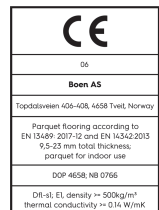

Eiche Transparent Adagio

Technische Eigenschaften

Artikelnummer	10152280 (EBG823ND)	Produktname	Transparent	Feuchtigkeitsgehalt	5-9%
Holzart	Eiche	Oberflächenstruktur	gebürstet	Dichte kg/m³	>= 500kg/m ³
Sortierung	Adagio	Fase	gefast 4V	Brandverhalten	Dfl-s1
Produkttyp	3-Schicht-Parkett	Anzahl fallende Längen pro Paket	0	Formaldehydabgabe	E 1
Dielenformat	14mm Landhausdielen Fischgrät Click 138, B-Dielen	Farbe	Goldene Holzböden	Gehalt an Pentachlorphenol (PCP)	NPD
Abmessungen	14 x 138 x 690 mm	m² pro Karton	0,95	Brinellhärte (N/mm²)	38
Deckschicht-Stärke	3,5 mm	Elemente pro Karton	10	Bruchfestigkeit	NPD
Mittellage/ Unterlage	HDF / Fichte / Tanne	Gewicht pro Karton (kg)	11	Wärmeleitfähigkeit W/(m²K)	0,143
Verbindung	5G Click	m² pro Palette	46,55	Wärmedurchlasswiderstand (m²*K)/W	0,098
Fußbodenheizung	gut geeignet	Kartons pro Palette	49	Beanspruchungsklasse	Klasse 1
Oberflächenbehandlung	Live Pure Lack	Gewicht pro Palette (kg)	539	Rutschverhalten	USRV 91
Holzherkunft	kontrollierte Herkunft	EN	EN 13489	EAN-Code	7035580219019