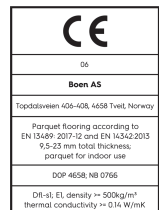

Eiche Transparent Adagio

Technische Eigenschaften

Artikelnummer	10152280 (EBG823ND)	Produktname	Transparent	Feuchtigkeitsgehalt	5-9%
Holzart	Eiche	Oberflächenstruktur	gebürstet	Dichte kg/m³	>= 500kg/m ³
Sortierung	Adagio	Fase	gefast 4V	Brandverhalten	Dfl-s1
Produkttyp	3-Schicht-Parkett	Anzahl fallende Längen pro Paket	0	Formaldehydabgabe	E 1
Dielenformat	14mm Landhausdielen Fischgrät Click 138, B-Dielen	Farbe	Goldene Holzböden	Gehalt an Pentachlorphenol (PCP)	NPD
Abmessungen	14 x 138 x 690 mm	m² pro Karton	0,95	Brinellhärte (N/mm²)	38
Deckschicht-Stärke	3,5 mm	Elemente pro Karton	10	Bruchfestigkeit	NPD
Mittellage/ Unterlage	HDF / Fichte / Tanne	Gewicht pro Karton (kg)	11	Wärmeleitfähigkeit W/(m²K)	0,143
Verbindung	5G Click	m² pro Palette	46,55	Wärmedurchlasswiderstand (m²K)/W	0,098
Fußbodenheizung	gut geeignet	Kartons pro Palette	49	Beanspruchungsklasse	Klasse 1
Oberflächenbehandlung	Live Pure Lack	Gewicht pro Palette (kg)	539	Rutschverhalten	USRV 91
Holzherkunft	kontrollierte Herkunft	EN	EN 13489	EAN-Code	7035580219019