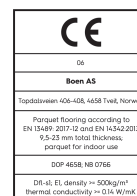

Eiche Vivo

Produktdetails / Technische Eigenschaften

Artikelnummer	10152274 (EBG8VKMD)	Fase	gefast 4V	Feuchtigkeitsgehalt	5-9%
Holzart	Eiche	Oberflächenstruktur	gebürstet	Brandverhalten	Dfl-s1
Sortierung	Vivo	Anzahl fallende Längen pro Paket	0	Formaldehydabgabe	E 1
Produkttyp	3-Schicht-Parkett	m² pro Karton	0,95	Gehalt an Pentachlorphenol (PCP)	NPD
Dielenformat	14mm Landhausdiele Fischgrät Click 138, A-Diele	Elemente pro Karton	10	Brinellhärte (N/mm²)	38
Abmessungen	14 x 138 x 690 mm	Gewicht pro Karton (kg)	11	Bruchfestigkeit	NPD
Deckschicht-Stärke	3,5 mm	m² pro Palette	46,55	Wärmeleitfähigkeit W/(m²K)	0,143
Mittellage - Unterlage	HDF - Fichte / Tanne	Kartons pro Palette	49	Wärmedurchlasswiderstand (m²K)/W	0,098
Verbindung	5G Click	Gewicht pro Palette (kg)	539	Rutschverhalten (CE)	USRV 45
Fußbodenheizung	gut geeignet	EN Norm	EN 13489	Rutschverhalten (DIN)	R10
Oberflächenbehandlung	Live Natural Öl	Holzherkunft	kontrollierte Herkunft	EAN-Code	7035580219026
Farbe	Goldene Holzböden	Beanspruchungsklasse	Klasse 1		
Produktname		Dichte kg/m³	>= 500kg/m ³		