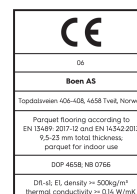

Eiche Transparent Animoso

Produktdetails / Technische Eigenschaften

Artikelnummer	10152069 (EBG843MD)	Fase	gefast 4V	Feuchtigkeitsgehalt	5-9%
Holzart	Eiche	Oberflächenstruktur	gebürstet	Brandverhalten	Dfl-s1
Sortierung	Animoso	Anzahl fallende Längen pro Paket	0	Formaldehydabgabe	E 1
Produkttyp	3-Schicht-Parkett	m² pro Karton	0,95	Gehalt an Pentachlorphenol (PCP)	NPD
Dielenformat	14mm Landhausdielen Fischgrät Click 138, A-Diele	Elemente pro Karton	10	Brinellhärte (N/mm²)	38
Abmessungen	14 x 138 x 690 mm	Gewicht pro Karton (kg)	10	Bruchfestigkeit	NPD
Deckschicht-Stärke	3,5 mm	m² pro Palette	46,55	Wärmeleitfähigkeit W/(m²K)	0,143
Mittellage - Unterlage	HDF - Fichte / Tanne	Kartons pro Palette	49	Wärmedurchlasswiderstand (m²K/W)	0,098
Verbindung	5G® Click	Gewicht pro Palette (kg)	490	Rutschverhalten (CE)	USRV 91
Fußbodenheizung	gut geeignet	EN Norm	EN 13489	Rutschverhalten (DIN)	R11
Oberflächenbehandlung	Live Pure Lack	Holzherkunft	kontrollierte Herkunft	EAN-Code	7035580218630
Farbe	Goldene Holzböden	Beanspruchungsklasse	Klasse 1		
Produktname	Transparent	Dichte kg/m³	>= 700kg/m ³		