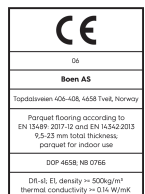

Eg Transparent Animoso

Produktoplysninger/ Tekniske egenskaber

Artikelnummer	10152069 (EBG843MD)	Overfladestruktur	børstet	Vandindhold	5-9%
Træsart	Eg	Fas	firesidig fas	Densitet kg/m³	>= 500kg/m ³
Sortering	Animoso	ntal brædder med delt slidlag	0	Brandbeskyttelsesklassificering	Dfl-s1
Produkt type	3-lags parket	Udseende	Gyldne gulve	Indhold af formaldehyd	E1
Varegruppe	14 mm Planke 14mm Planke Herringbone Click 138	Stil	Nordic, Rustic	PCP indhold	NPD
Format	14mm Planke Herringbone Click 138, A-Plank	m² pr. karton	0,95	Brinell værdi (N/mm²)	38
Dimensioner	14 x 138 x 690 mm	Antal brædder pr. karton	10	Brudstyrke	NPD
Tykkelse slidlag	3,5 mm	Vægt pr. karton (kg)	11	Varmeledningsevne W/(m*K)	0,143
Kerne materiale	HDF / Gran	m² pr. palle	46,55	Termisk modstandsværdi (m²*K)/W	0,098
Låsesystem	5G Click	Pakker pr. palle	49	Præstationsklassifikation	Class 1
Gulvvarme	særdæles passende	Vægt pr. palle (kg)	539	Skridsikkerhet	USRV 91
Overfladebehandling	Live Pure lak	EN Norm	EN 13489	GTIN kode	7035580218630
Farve	Transparent	FSC claim	controlled sources	DB nr.	