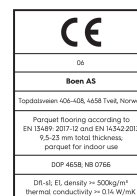

Rovere Authentic Canyon

Dettagli prodotto / Proprietà tecniche

| | | | | | |
|----------------------------------|--|-------------------------------------|---------------------|--|---------------|
| Codice articolo | 10146065 (YECXVKWD) | Struttura | spazzolato | Umidità residua | 5-9% |
| Legno | Rovere | Bisellatura | bisellato - 4 lati | Densità | >= 500kg/m³ |
| Scelta | Canyon | Tavole con massello giuntato | 0 | Classificazione reazione al fuoco | Dfl-s1 |
| Tipo prodotto | parquet a 3 strati | Aspetto | Pavimenti Dorati | Contenuto di formaldeide | E 1 |
| Gruppo | 20 mm Plancia 20mm Plancia Chalet | Stile | Rustic | Contenuto PCP | NPD |
| Formato | 20mm Plancia Chalet | m² per pacco | | Durezza Brinell (N/mm²) | 38 |
| Dimensioni | 20 x 200-395 x 2000-4000 mm | Tavole per pacco | | Resistenza allo strappo | NPD |
| Spessore massello | 4,5 mm | Peso per pacco (kg) | 11,152 | Conducibilità termica W/(m*K) | 0,128 |
| Controbilanciatura | Peccio / Abete rosso / Peccio/Abete rosso | m² per pallet | 0 | Resistenza termica (m²*K)/W | 0,156 |
| Incastro | Maschio/Femmina | Pacchi per pallet | | Classe d'utilizzo | Classe 1 |
| Riscaldamento a pavimento | molto idoneo | Peso per pallet (kg) | 0 | Caratteristiche antiscivolo | USRV 45 |
| Trattamento | Olio Live Natural | EN Norm | EN 13489 | Codice EAN | 7035580218111 |
| Colore | Authentic | FSC claim | origine controllata | | |