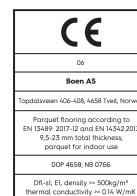

Eiche Authentic Canyon

Produktdetails / Technische Eigenschaften

Artikelnummer	10146065 (YECXVKWD)	Fase	gefast 4V	Feuchtigkeitsgehalt	5-9%
Holzart	Eiche	Oberflächenstruktur	gebürstet	Brandverhalten	Dfl-s1
Sortierung	Canyon	Anzahl fallende Längen pro Paket	0	Formaldehydabgabe	E 1
Produkttyp	3-Schicht-Parkett	m² pro Karton		Gehalt an Pentachlorphenol (PCP)	NPD
Dielenformat	20mm Landhausdielen Chalet	Elemente pro Karton		Brinellhärte (N/mm²)	38
Abmessungen	20 x 200-395 x 2000-4000 mm	Gewicht pro Karton (kg)	11,152	Bruchfestigkeit	NPD
Deckschicht-Stärke	4,5 mm	m² pro Palette	0	Wärmeleitfähigkeit W/(m²K)	0,128
Mittellage - Unterlage	Fichte / Tanne - Fichte / Tanne	Kartons pro Palette		Wärmedurchlasswiderstand (m²K)/W	0,156
Verbindung	Nut/Feder	Gewicht pro Palette (kg)	0	Rutschverhalten (CE)	USRV 45
Fußbodenheizung	gut geeignet	EN Norm	EN 13489	Rutschverhalten (DIN)	R10
Oberflächenbehandlung	Live Natural Öl	Holzherkunft	kontrollierte Herkunft	EAN-Code	7035580218111
Farbe	Goldene Holzböden	Beanspruchungsklasse	Klasse 1		
Produktname	Authentic	Dichte kg/m³	>= 500kg/m ³		