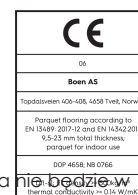

## Dąb bielony Animoso

Szczegóły produktu / Właściwości

<b>Numer artykułu</b>	10145038 (EBG84MMD)	<b>Wykończenie warstwy wierzchniej</b>	szczołkowana	<b>Wilgotność</b>	5-9%
<b>Drewno</b>	Dąb	<b>Faza</b>	fazowana (4V)	<b>Gęstość</b>	>= 500kg/m <sup>3</sup>
<b>Klasa drewna</b>	Animoso	<b>Liczba desek z łączoną warstwą wierzchnią</b>	0	<b>Trudnopalność</b>	Dfl-s1
<b>Ilość warst</b>	3-warstwowy	<b>Wygląd deski</b>	Podłogi jasne	<b>Zawartość formaldehydu</b>	E1
<b>Rodzaj podłogi</b>	14mm Deska 1-lamelowa Jodełka Click 138, A-Plank	<b>Ilość m<sup>2</sup> w opakowaniu</b>	0,95	<b>Zawartość PCP</b>	NPD
<b>Wymiar deski</b>	14 x 138 x 690 mm	<b>Ilość desek w opakowaniu</b>	10	<b>Twardość w skali Brinell'a (N/mm<sup>2</sup>)</b>	38
<b>Grubość warstwy wierzchniej</b>	3,5 mm	<b>Waga opakowania (kg)</b>	11	<b>Siła potrzebna do złamania deski</b>	NPD
<b>Warstwa środkowa</b>	HDF / Świerk	<b>Ilość m<sup>2</sup> na palecie</b>	46,55	<b>Przewodność cieplna W/(m*K)</b>	0,143
<b>Połączenie</b>	5G Click	<b>Ilość kartonów na palecie</b>	49	<b>Oporność cieplna (m<sup>2</sup>*K)/W</b>	0,098
<b>Ogrzewanie podłogowe</b>	doskonale pasujące	<b>Waga palety (kg)</b>	539	<b>Klasyfikacja wydajności</b>	Class 1
<b>Wykończenie deski</b>	Live Natural olejowosk bielony	<b>EN Norm</b>	EN 13489	<b>Antypoślizgowość</b>	USRV 45
<b>Kolor</b>	bielony	<b>FSC claim</b>	kontrolowane pochodzenie	<b>EAN Code</b>	7035580217589