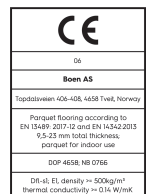

## Produktoplysninger/ Tekniske egenskaber

<b>Artikelnummer</b>	10145038 (EBG84MMD)	<b>Overfladestruktur</b>	børstet	<b>Vandindhold</b>	5-9%
<b>Træsart</b>	Eg	<b>Fas</b>	firesidig fas	<b>Densitet kg/m<sup>3</sup></b>	>= 500kg/m <sup>3</sup>
<b>Sortering</b>	Animoso	<b>ntal brædder med delt slidlag</b>	0	<b>Brandbeskyttelsesklassificering</b>	Dfl-s1
<b>Produkt type</b>	3-lags parket	<b>Udseende</b>	Lyse gulve	<b>Indhold af formaldehyd</b>	E1
<b>Varegruppe</b>	14 mm Planke 14mm Planke Herringbone Click 138	<b>Stil</b>	Nordic, Classic	<b>PCP indhold</b>	NPD
<b>Format</b>	14mm Planke Herringbone Click 138, A-Plank	<b>m<sup>2</sup> pr. karton</b>	0,95	<b>Brinell værdi (N/mm<sup>2</sup>)</b>	38
<b>Dimensioner</b>	14 x 138 x 690 mm	<b>Antal brædder pr. karton</b>	10	<b>Brudstyrke</b>	NPD
<b>Tykkelse slidlag</b>	3,5 mm	<b>Vægt pr. karton (kg)</b>	11	<b>Varmeledningsevne W/(m*K)</b>	0,143
<b>Kerne materiale</b>	HDF / Gran	<b>m<sup>2</sup> pr. palle</b>	46,55	<b>Termisk modstandsværdi (m<sup>2</sup>*K)/W</b>	0,098
<b>Låsesystem</b>	5G Click	<b>Pakker pr. palle</b>	49	<b>Præstationsklassifikation</b>	Class 1
<b>Gulvvarme</b>	særdæles passende	<b>Vægt pr. palle (kg)</b>	539	<b>Skridsikkerhed</b>	USRV 45
<b>Overfladebehandling</b>	Live Natural olie hvid	<b>EN Norm</b>	EN 13489	<b>GTIN kode</b>	7035580217589
<b>Farve</b>	Hvid	<b>FSC claim</b>	controlled sources	<b>DB nr.</b>	