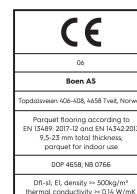

Holz ist ein Naturprodukt – jeder Baum hat seine eigene Maserung und eine individuelle Farbkombination. Ein Bild oder Muster kann Ihnen daher niemals die tatsächliche Wirkung des fertigen Bodens im Raum vermitteln. Beachten Sie auch, dass Farbveränderungen durch Lichteinfall möglich sind. Zur Orientierung: dunklere Hölzer nehmen mit der Zeit einen eher goldfarbenen Farbton an, während hellere Hölzer leicht nachdunkeln. Offene Äste werden mit Spachtel verfüllt. Es kann zu kleinen Abrissfugen zwischen Spachtel und Holz kommen.