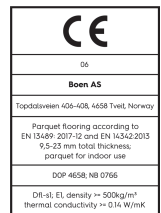

## Eiche Transparent angeräuchert Animoso Technische Eigenschaften

<b>Artikelnummer</b>	10144026 (EOGV4KFD)	<b>Produktname</b>	Transparent	<b>Feuchtigkeitsgehalt</b>	5-9%
<b>Holzart</b>	Eiche	<b>Oberflächenstruktur</b>	gebürstet	<b>Dichte kg/m³</b>	>= 500kg/m³
<b>Sortierung</b>	Animoso	<b>Fase</b>	gefast 2V	<b>Brandverhalten</b>	Dfl-s1
<b>Produkttyp</b>	3-Schicht-Parkett	<b>Anzahl fallende Längen pro Paket</b>	1	<b>Formaldehydabgabe</b>	E 1
<b>Dielenformat</b>	14mm Landhausdielen Castle	<b>Farbe</b>	Braune Holzböden	<b>Gehalt an Pentachlorphenol (PCP)</b>	NPD
<b>Abmessungen</b>	14 x 209 x 2200 mm	<b>m² pro Karton</b>	2,76	<b>Brinellhärte (N/mm²)</b>	38
<b>Deckschicht-Stärke</b>	3,5 mm	<b>Elemente pro Karton</b>	6	<b>Bruchfestigkeit</b>	NPD
<b>Mittellage/ Unterlage</b>	Fichte / Tanne / Fichte / Tanne	<b>Gewicht pro Karton (kg)</b>	20	<b>Wärmeleitfähigkeit W/(m*K)</b>	0,129
<b>Verbindung</b>	5G Click	<b>m² pro Palette</b>	138	<b>Wärmedurchlasswiderstand (m²*K)/W</b>	0,109
<b>Fußbodenheizung</b>	gut geeignet	<b>Kartons pro Palette</b>	50	<b>Beanspruchungsklasse</b>	Klasse 1
<b>Oberflächenbehandlung</b>	Live Natural Öl	<b>Gewicht pro Palette (kg)</b>	1000	<b>Rutschverhalten</b>	USRV 45
<b>Holzherkunft</b>	kontrollierte Herkunft	<b>EN</b>	EN 13489	<b>EAN-Code</b>	7035580216872