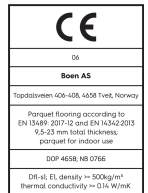

Bukas Nature

Techninė charakteristika

Gaminio kodas	10143443 (BDP2356D)	Paviršius	nešukuotas	Drėgmės kiekis	5-9%
Mediena	Bukas	Nuožulna	be nuožulnos	Tankis	$\geq 500 \text{ kg/m}^3$
Rūšiavimas	Nature	Jungtų paviršių kiekis (pak.)	2	Atsparumo ugniai klasė	Dfl-s1
Gaminio tipas	2-sluoksnis parketas	Išvaizda	Auksinio atspalvio grindys	Formaldehido kiekis	E1
Formatas	10mm Prestige	m² kiekis pak.	2,63	PCP kiekis	NPD
Išmatavimai	10 x 70 x 470 mm	Lentų kiekis pak.	80	Kietumas pagal Brinell (N/mm²)	37
Virš. sluoksnio storis	3,5 mm	Pakuotės svoris (kg)	15	Atsparumas lūžiams	Nėra duomenų
Vid./ apat. sluoksniai	/ Eglė	m² kiekis paletėje	94,68	Šiluminis laidumas W/(m*K)	0,14
Sujungimas	laidas/ išdroža	Pakuočių sk. paletėje	36	Šiluminė varža (m²*K)/W	0,07
Grindinis šildymas	tinka	Paletės svoris (kg)	540	Vartojimo klasė	Class 1
Paviršiaus padengimas	Live Matt lakas	EN Norma	EN 13489	Slidumo klasė	USRV 33
Spalva		FSC klasė	patikrinti tiekėjai	EAN kodas	7035580216254