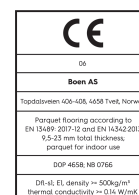

Faggio Transparent Nature

Dettagli prodotto / Proprietà tecniche

Codice articolo	10143442 (BDP23K6D)	Struttura	Liscio	Umidità residua	5-9%
Legno	Faggio	Bisellatura	Spigolo vivo	Densità	>= 500kg/m ³
Scelta	Nature	Tavole con massello giuntato	2	Classificazione reazione al fuoco	Dfl-s1
Tipo prodotto	parquet a 2 strati	Aspetto	Pavimenti Dorati	Contenuto di formaldeide	E 1
Gruppo	10 mm Lista corta 10mm Strip Prestige	Stile	Classic, Nordic	Contenuto PCP	NPD
Formato	10mm Strip Prestige	m² per pacco	2,63	Durezza Brinell (N/mm²)	37
Dimensioni	10 x 70 x 470 mm	Tavole per pacco	80	Resistenza allo strappo	NPD
Spessore massello	3,5 mm	Peso per pacco (kg)	15	Conducibilità termica W/(m*K)	0,14
Controbilanciatura	/ Peccio/Abete rosso	m² per pallet	94,68	Resistenza termica (m²*K)/W	0,07
Incastro	Maschio/Femmina	Pacchi per pallet	36	Classe d'utilizzo	Classe 1
Riscaldamento a pavimento	parzialmente adatto	Peso per pallet (kg)	540	Caratteristiche antiscivolo	USRV 59
Trattamento	Olio Live Natural	EN Norm	EN 13489	Codice EAN	7035580216261
Colore	Transparent	FSC claim	origine controllata		