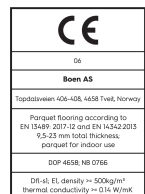

Eiche Senses Espresso

Produktdetails / Technische Eigenschaften

Artikelnummer	10138298 (SPGVZKWD)	Fase	gefast 4V	Feuchtigkeitsgehalt	5-9%
Holzart	Eiche	Oberflächenstruktur	tief gebürstet, handbearbeitet	Brandverhalten	Dfl-s1
Sortierung	Espresso	Anzahl fallende Längen pro Paket	1	Formaldehydabgabe	E 1
Produkttyp	3-Schicht-Parkett	m² pro Karton	2,76	Gehalt an Pentachlorphenol (PCP)	NPD
Dielenformat	14mm Landhausdielen Castle	Elemente pro Karton	6	Brinellhärte (N/mm²)	38
Abmessungen	14 x 209 x 2200 mm	Gewicht pro Karton (kg)	21,5	Bruchfestigkeit	NPD
Deckschicht-Stärke	3,5 mm	m² pro Palette	138	Wärmeleitfähigkeit W/(m²K)	0,129
Mittellage - Unterlage	Fichte / Tanne - Fichte / Tanne	Kartons pro Palette	50	Wärmedurchlasswiderstand (m²K)/W	0,109
Verbindung	5G Click	Gewicht pro Palette (kg)	1075	Rutschverhalten (CE)	USRV 55
Fußbodenheizung	gut geeignet	EN Norm	EN 13489	Rutschverhalten (DIN)	R10
Oberflächenbehandlung	Live Natural Öl	Holzherkunft	kontrollierte Herkunft	EAN-Code	7035580213307
Farbe	Goldene Holzböden	Beanspruchungsklasse	Klasse 1		
Produktname	Senses	Dichte kg/m³	>= 500kg/m ³		