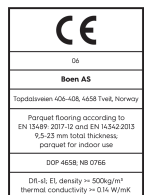

Træ er et naturprodukt, hvert træ har sin egen struktur og individuelle farvekombination. Prøver og billeder vil derfor ikke give det fulde udtryk af det færdige gulv. Vær opmærksom på at farven ændres når gulvet udsættes for lys. Som en rettesnor vil mørke træsorter få en mere gylden tone hvorimod lyse træsorter vil blive lidt mørkere. Knaster er udklippet så små huller kan forekomme.