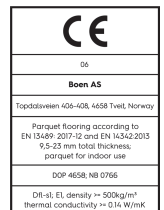

Eiche Authentic Vivo

Technische Eigenschaften

Artikelnummer	10138098 (YEGVVKFD)	Produktname	Authentic	Feuchtigkeitsgehalt	5-9%
Holzart	Eiche	Oberflächenstruktur	tief gebürstet	Dichte kg/m³	>= 500kg/m³
Sortierung	Vivo	Fase	gefast 2V	Brandverhalten	Dfl-s1
Produkttyp	3-Schicht-Parkett	Anzahl fallende Längen pro Paket	1	Formaldehydabgabe	E 1
Dielenformat	14mm Landhausdielen Castle	Farbe	Goldene Holzböden	Gehalt an Pentachlorphenol (PCP)	NPD
Abmessungen	14 x 209 x 2200 mm	m² pro Karton	2,76	Brinellhärte (N/mm²)	38
Deckschicht-Stärke	3,5 mm	Elemente pro Karton	6	Bruchfestigkeit	NPD
Mittellage/ Unterlage	Fichte / Tanne / Fichte / Tanne	Gewicht pro Karton (kg)	21,5	Wärmeleitfähigkeit W/(m*K)	0,129
Verbindung	5G Click	m² pro Palette	138	Wärmedurchlasswiderstand (m²*K)/W	0,109
Fußbodenheizung	gut geeignet	Kartons pro Palette	50	Beanspruchungsklasse	Klasse 1
Oberflächenbehandlung	Live Natural Öl	Gewicht pro Palette (kg)	1075	Rutschverhalten	USRV 45
Holzherkunft	kontrollierte Herkunft	EN	EN 13489	EAN-Code	7035580213147