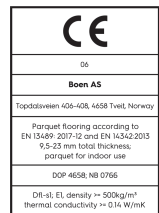

Eiche Grey Harmony Country

Technische Eigenschaften

Artikelnummer	10136898 (PB4743FD)	Produktname	Grey Harmony	Feuchtigkeitsgehalt	5-9%
Holzart	Eiche	Oberflächenstruktur	gebürstet	Dichte kg/m³	>= 500kg/m³
Sortierung	Country	Fase	gefast 2V	Brandverhalten	Dfl-s1
Produkttyp	3-Schicht-Parkett	Anzahl fallende Längen pro Paket	2	Formaldehydabgabe	E 1
Dielenformat	14mm Landhausdielen 138	Farbe	Graue Holzböden	Gehalt an Pentachlorphenol (PCP)	NPD
Abmessungen	14 x 139 x 2200 mm	m² pro Karton	3,06	Brinellhärte (N/mm²)	38
Deckschicht-Stärke	3,5 mm	Elemente pro Karton	10	Bruchfestigkeit	NPD
Mittellage/ Unterlage	Fichte / Tanne / Fichte / Tanne	Gewicht pro Karton (kg)	23,2	Wärmeleitfähigkeit W/(m*K)	0,129
Verbindung	Nut/Feder	m² pro Palette	128,52	Wärmedurchlasswiderstand (m²*K)/W	0,109
Fußbodenheizung	gut geeignet	Kartons pro Palette	42	Beanspruchungsklasse	Klasse 1
Oberflächenbehandlung	Live Pure Lack	Gewicht pro Palette (kg)	974,4	Rutschverhalten	USRV 91
Holzherkunft	kontrollierte Herkunft	EN	EN 13489	EAN-Code	7035580212461