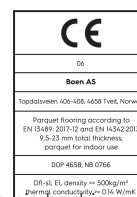

### Szczegóły produktu / Właściwości

<b>Numer artykułu</b>	10126798 (EBG82KND)	<b>Wykończenie warstwy wierzchniej</b>	szczołkowana	<b>Wilgotność</b>	5-9%
<b>Drewno</b>	Dąb	<b>Faza</b>	fazowana (4V)	<b>Gęstość</b>	>= 500kg/m <sup>3</sup>
<b>Klasa drewna</b>	Adagio	<b>Liczba desek z łączoną warstwą wierzchnią</b>	0	<b>Trudnopalność</b>	Dfl-s1
<b>Ilość warst</b>	3-warstwowy	<b>Wygląd deski</b>	Podłogi w odcieniu złota	<b>Zawartość formaldehydu</b>	E1
<b>Rodzaj podłogi</b>	14mm Deska 1-lamelowa Jodełka Click 138, B-Plank	<b>Ilość m<sup>2</sup> w opakowaniu</b>	0,95	<b>Zawartość PCP</b>	NPD
<b>Wymiar deski</b>	14 x 138 x 690 mm	<b>Ilość desek w opakowaniu</b>	10	<b>Twardość w skali Brinell'a (N/mm<sup>2</sup>)</b>	38
<b>Grubość warstwy wierzchniej</b>	3,5 mm	<b>Waga opakowania (kg)</b>	11	<b>Siła potrzebna do złamania deski</b>	NPD
<b>Warstwa środkowa</b>	HDF / Świerk	<b>Ilość m<sup>2</sup> na palecie</b>	46,55	<b>Przewodność cieplna W/(m*K)</b>	0,143
<b>Połączenie</b>	5G Click	<b>Ilość kartonów na palecie</b>	49	<b>Oporność cieplna (m<sup>2</sup>*K)/W</b>	0,098
<b>Ogrzewanie podłogowe</b>	doskonale pasujące	<b>Waga palety (kg)</b>	539	<b>Klasyfikacja wydajności</b>	Class 1
<b>Wykończenie deski</b>	Live Natural olejowosk	<b>EN Norm</b>	EN 13489	<b>Antypoślizgowość</b>	USRV 45
<b>Kolor</b>		<b>FSC claim</b>	kontrolowane pochodzenie	<b>EAN Code</b>	7035580210610