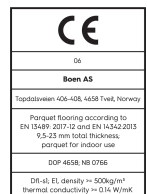

Holz ist ein Naturprodukt – jeder Baum hat seine eigene Maserung und eine individuelle Farbkombination. Ein Bild oder Muster kann Ihnen daher niemals die tatsächliche Wirkung des fertigen Bodens im Raum vermitteln. Beachten Sie auch, dass Farbveränderungen durch Lichteinfall möglich sind. Zur Orientierung: dunklere Hölzer nehmen mit der Zeit einen eher goldfarbenen Farbton an, während hellere Hölzer leicht nachdunkeln. Offene Äste werden mit Spachtel verfüllt. Es kann zu kleinen Abrissfugen zwischen Spachtel und Holz kommen.