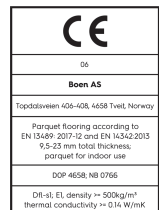

## Technische Eigenschaften

<b>Artikelnummer</b>	10126794 (EBG82KMD)	<b>Produktname</b>	Transparent	<b>Feuchtigkeitsgehalt</b>	5-9%
<b>Holzart</b>	Eiche	<b>Oberflächenstruktur</b>	gebürstet	<b>Dichte kg/m<sup>3</sup></b>	>= 500kg/m <sup>3</sup>
<b>Sortierung</b>	Adagio	<b>Fase</b>	gefast 4V	<b>Brandverhalten</b>	Dfl-s1
<b>Produkttyp</b>	3-Schicht-Parkett	<b>Anzahl fallende Längen pro Paket</b>	0	<b>Formaldehydabgabe</b>	E 1
<b>Dielenformat</b>	14mm Landhausdielen Fischgrät Click 138, A-Diele	<b>Farbe</b>	Goldene Holzböden	<b>Gehalt an Pentachlorphenol (PCP)</b>	NPD
<b>Abmessungen</b>	14 x 138 x 690 mm	<b>m<sup>2</sup> pro Karton</b>	0,95	<b>Brinellhärte (N/mm<sup>2</sup>)</b>	38
<b>Deckschicht-Stärke</b>	3,5 mm	<b>Elemente pro Karton</b>	10	<b>Bruchfestigkeit</b>	NPD
<b>Mittellage/ Unterlage</b>	HDF / Fichte / Tanne	<b>Gewicht pro Karton (kg)</b>	11	<b>Wärmeleitfähigkeit W/(m*K)</b>	0,143
<b>Verbindung</b>	5G Click	<b>m<sup>2</sup> pro Palette</b>	46,55	<b>Wärmedurchlasswiderstand (m<sup>2</sup>*K)/W</b>	0,098
<b>Fußbodenheizung</b>	gut geeignet	<b>Kartons pro Palette</b>	49	<b>Beanspruchungsklasse</b>	Klasse 1
<b>Oberflächenbehandlung</b>	Live Natural Öl	<b>Gewicht pro Palette (kg)</b>	539	<b>Rutschverhalten</b>	USRV 45
<b>Holzherkunft</b>	kontrollierte Herkunft	<b>EN</b>	EN 13489	<b>EAN-Code</b>	7035580210573