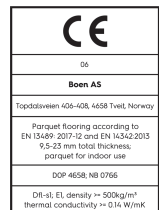

## Technische Eigenschaften

<b>Artikelnummer</b>	10126794 (EBG82KMD)	<b>Produktname</b>	Transparent	<b>Feuchtigkeitsgehalt</b>	5-9%
<b>Holzart</b>	Eiche	<b>Oberflächenstruktur</b>	gebürstet	<b>Dichte kg/m<sup>3</sup></b>	>= 500kg/m <sup>3</sup>
<b>Sortierung</b>	Adagio	<b>Fase</b>	gefast 4V	<b>Brandverhalten</b>	Dfl-s1
<b>Produkttyp</b>	3-Schicht-Parkett	<b>Anzahl fallende Längen pro Paket</b>	0	<b>Formaldehydabgabe</b>	E 1
<b>Dielenformat</b>	14mm Landhausdiele Fischgrät Click 138, A-Diele	<b>Farbe</b>	Goldene Holzböden	<b>Gehalt an Pentachlorphenol (PCP)</b>	NPD
<b>Abmessungen</b>	14 x 138 x 690 mm	<b>m<sup>2</sup> pro Karton</b>	0,95	<b>Brinellhärte (N/mm<sup>2</sup>)</b>	38
<b>Deckschicht-Stärke</b>	3,5 mm	<b>Elemente pro Karton</b>	10	<b>Bruchfestigkeit</b>	NPD
<b>Mittellage/ Unterlage</b>	HDF / Fichte / Tanne	<b>Gewicht pro Karton (kg)</b>	11	<b>Wärmeleitfähigkeit W/(m*K)</b>	0,143
<b>Verbindung</b>	5G Click	<b>m<sup>2</sup> pro Palette</b>	46,55	<b>Wärmedurchlasswiderstand (m<sup>2</sup>*K)/W</b>	0,098
<b>Fußbodenheizung</b>	gut geeignet	<b>Kartons pro Palette</b>	49	<b>Beanspruchungsklasse</b>	Klasse 1
<b>Oberflächenbehandlung</b>	Live Natural Öl	<b>Gewicht pro Palette (kg)</b>	539	<b>Rutschverhalten</b>	USRV 45
<b>Holzherkunft</b>	kontrollierte Herkunft	<b>EN</b>	EN 13489	<b>EAN-Code</b>	7035580210573