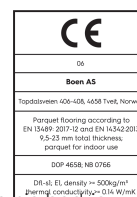

### Szczegóły produktu / Właściwości

<b>Numer artykułu</b>	10126785 (EIG82KMD)	<b>Wykończenie warstwy wierzchniej</b>	nie szcztokowana	<b>Wilgotność</b>	5-9%
<b>Drewno</b>	Dąb	<b>Faza</b>	fazowana (4V)	<b>Gęstość</b>	>= 500kg/m <sup>3</sup>
<b>Klasa drewna</b>	Adagio	<b>Liczba desek z łączoną warstwą wierzchnią</b>	0	<b>Trudnopalność</b>	Dfl-s1
<b>Ilość warst</b>	3-warstwowy	<b>Wygląd deski</b>	Podłogi w odcieniu złota	<b>Zawartość formaldehydu</b>	E1
<b>Rodzaj podłogi</b>	14mm Deska 1-lamelowa Jodełka Click 138, A-Plank	<b>Ilość m<sup>2</sup> w opakowaniu</b>	0,95	<b>Zawartość PCP</b>	NPD
<b>Wymiar deski</b>	14 x 138 x 690 mm	<b>Ilość desek w opakowaniu</b>	10	<b>Twardość w skali Brinell'a (N/mm<sup>2</sup>)</b>	38
<b>Grubość warstwy wierzchniej</b>	3,5 mm	<b>Waga opakowania (kg)</b>	11	<b>Siła potrzebna do złamania deski</b>	NPD
<b>Warstwa środkowa</b>	HDF / Świerk	<b>Ilość m<sup>2</sup> na palecie</b>	46,55	<b>Przewodność cieplna W/(m*K)</b>	0,143
<b>Połączenie</b>	5G Click	<b>Ilość kartonów na palecie</b>	49	<b>Oporność cieplna (m<sup>2</sup>*K)/W</b>	0,098
<b>Ogrzewanie podłogowe</b>	doskonale pasujące	<b>Waga palety (kg)</b>	539	<b>Klasyfikacja wydajności</b>	Class 1
<b>Wykończenie deski</b>	Live Natural olejowosk	<b>EN Norm</b>	EN 13489	<b>Antypoślizgowość</b>	USRV 59
<b>Kolor</b>		<b>FSC claim</b>	kontrolowane pochodzenie	<b>EAN Code</b>	7035580210559