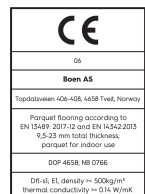

## Produktdetails / Technische Eigenschaften

<b>Artikelnummer</b>	10126785 (EIG82KMD)	<b>Fase</b>	gefast 4V	<b>Feuchtigkeitsgehalt</b>	5-9%
<b>Holzart</b>	Eiche	<b>Oberflächenstruktur</b>	geschliffen	<b>Brandverhalten</b>	Dfl-s1
<b>Sortierung</b>	Adagio	<b>Anzahl fallende Längen pro Paket</b>	0	<b>Formaldehydabgabe</b>	E 1
<b>Produkttyp</b>	3-Schicht-Parkett	<b>m<sup>2</sup> pro Karton</b>	0,95	<b>Gehalt an Pentachlorphenol (PCP)</b>	NPD
<b>Dielenformat</b>	14mm Landhausdielen Fischgrät Click 138, A-Diele	<b>Elemente pro Karton</b>	10	<b>Brinellhärte (N/mm<sup>2</sup>)</b>	38
<b>Abmessungen</b>	14 x 138 x 690 mm	<b>Gewicht pro Karton (kg)</b>	11	<b>Bruchfestigkeit</b>	NPD
<b>Deckschicht-Stärke</b>	3,5 mm	<b>m<sup>2</sup> pro Palette</b>	46,55	<b>Wärmeleitfähigkeit W/(m<sup>2</sup>K)</b>	0,143
<b>Mittellage - Unterlage</b>	HDF - Fichte / Tanne	<b>Kartons pro Palette</b>	49	<b>Wärmedurchlasswiderstand (m<sup>2</sup>K)/W</b>	0,098
<b>Verbindung</b>	5G Click	<b>Gewicht pro Palette (kg)</b>	539	<b>Rutschverhalten (CE)</b>	USRV 59
<b>Fußbodenheizung</b>	gut geeignet	<b>EN Norm</b>	EN 13489	<b>Rutschverhalten (DIN)</b>	R10
<b>Oberflächenbehandlung</b>	Live Natural Öl	<b>Holzherkunft</b>	kontrollierte Herkunft	<b>EAN-Code</b>	7035580210559
<b>Farbe</b>	Goldene Holzböden	<b>Beanspruchungsklasse</b>	Klasse 1		
<b>Produktname</b>	Transparent	<b>Dichte kg/m<sup>3</sup></b>	>= 500kg/m <sup>3</sup>		