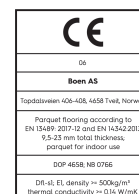

## Rovere Transparent Traditional

Dettagli prodotto / Proprietà tecniche

<b>Codice articolo</b>	10126737 (EB1Y4KWD)	<b>Struttura</b>	spazzolato	<b>Umidità residua</b>	5-9%
<b>Legno</b>	Rovere	<b>Bisellatura</b>	bisellato - 4 lati	<b>Densità</b>	>= 500kg/m³
<b>Scelta</b>	Traditional	<b>Tavole con massello giuntato</b>	0	<b>Classificazione reazione al fuoco</b>	Dfl-s1
<b>Tipo prodotto</b>	parquet a 3 strati	<b>Aspetto</b>	Pavimenti Dorati	<b>Contenuto di formaldeide</b>	E 1
<b>Gruppo</b>	15 mm Plancia 15mm Plancia Chaletino	<b>Stile</b>	Rustic	<b>Contenuto PCP</b>	NPD
<b>Formato</b>	15mm Plancia Chaletino	<b>m² per pacco</b>	1,65	<b>Durezza Brinell (N/mm²)</b>	38
<b>Dimensioni</b>	15 x 300 x 2750 mm	<b>Tavole per pacco</b>	2	<b>Resistenza allo strappo</b>	NPD
<b>Spessore massello</b>	3,5 mm	<b>Peso per pacco (kg)</b>	14	<b>Conducibilità termica W/(m*K)</b>	0,128
<b>Controbilanciatura</b>	Peccio / Abete rosso / Peccio/Abete rosso	<b>m² per pallet</b>	64,35	<b>Resistenza termica (m²*K)/W</b>	0,117
<b>Incastro</b>	Maschio/Femmina	<b>Pacchi per pallet</b>	39	<b>Classe d'utilizzo</b>	Classe 1
<b>Riscaldamento a pavimento</b>	molto idoneo	<b>Peso per pallet (kg)</b>	546	<b>Caratteristiche antiscivolo</b>	USRV 45
<b>Trattamento</b>	Olio Live Natural	<b>EN Norm</b>	EN 13489	<b>Codice EAN</b>	7035580210429
<b>Colore</b>	Transparent	<b>FSC claim</b>	origine controllata		