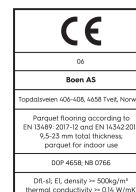

Dąb Transparent Nature

Szczegóły produktu / Właściwości

Numer artykułu	10126729 (E11Y3KWD)	Wykończenie warstwy wierzchniej	nie szcztokowana	Wilgotność	5-9%
Drewno	Dąb	Faza	fazowana (4V)	Gęstość	$\geq 500 \text{ kg/m}^3$
Klasa drewna	Nature	Liczba desek z łączoną warstwą wierzchnią	0	Trudnopalność	Dfl-s1
Ilość warst	3-warstwowy	Wygląd deski	Podłogi w odcieniu złota	Zawartość formaldehydu	E1
Rodzaj podłogi	15mm Deska 1-lamelowa Chaletino	Ilość m² w opakowaniu	1,65	Zawartość PCP	NPD
Wymiar deski	15 x 300 x 2750 mm	Ilość desek w opakowaniu	2	Twardość w skali Brinell'a (N/mm²)	38
Grubość warstwy wierzchniej	3,5 mm	Waga opakowania (kg)	14	Siła potrzebna do złamania deski	NPD
Warstwa środkowa	Świerk / Świerk	Ilość m² na palecie	64,35	Przewodność cieplna W/(m*K)	0,128
Połączenie	Zamek pióro-wpust	Ilość kartonów na palecie	39	Oporność cieplna (m²*K)/W	0,117
Ogrzewanie podłogowe	doskonale pasujące	Waga palety (kg)	546	Klasyfikacja wydajności	Class 1
Wykończenie deski	Live Natural olejowosk	EN Norm	EN 13489	Antypoślizgowość	USR9 59
Kolor	Transparent	FSC claim	kontrolowane pochodzenie	EAN Code	7035580210337