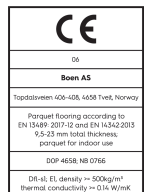

Ažuolas Nature

Techninė charakteristika

Gaminio kodas	10125680 (EIO2356D)	Paviršius	nešukuotas	Drėgmės kiekis	5-9%
Mediena	Ažuolas	Nuožulna	be nuožulnos	Tankis	$\geq 500 \text{ kg/m}^3$
Rūšiavimas	Nature	Jungtų paviršių kiekis (pak.)	2	Atsparumo ugniai klasė	Cfl-s1
Gaminio tipas	2-sluoksnis parketas	Išvaizda	Auksinio atspalvio grindys	Formaldehido kiekis	E1
Formatas	12,5mm Strip Traffic	m² kiekis pak.	2,24	PCP kiekis	NPD
Išmatavimai	12,5 x 70 x 470 mm	Lentų kiekis pak.	68	Kietumas pagal Brinell (N/mm²)	38
Virš. sluoksnio storis	5,5 mm	Pakuotės svoris (kg)	16,5	Atsparumas lūžiams	Nėra duomenų
Vid./ apat. sluoksniai	/ Eglė	m² kiekis paletėje	80,64	Šiluminis laidumas W/(m*K)	0,14
Sujungimas	Įlaidas/ išdroža	Pakuočių sk. paletėje	36	Šiluminė varža (m²*K)/W	0,09
Grindinis šildymas	labai tinka	Paletės svoris (kg)	594	Varojimo klasė	Class 1
Paviršiaus padengimas	Live Matt lakas	EN Norma	EN 13489	Slidumo klasė	USRV 33
Spalva		FSC klasė	patikrinti tiekėjai	EAN kodas	7035580211358