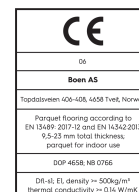

## Dąb bielony Vivo

Szczegóły produktu / Właściwości

<b>Numer artykułu</b>	10125647 (EIG8V2FD)	<b>Wykończenie warstwy wierzchniej</b>	nie szcztokowana	<b>Wilgotność</b>	5-9%
<b>Drewno</b>	Dąb	<b>Faza</b>	fazowana (2V)	<b>Gęstość</b>	>= 500kg/m <sup>3</sup>
<b>Klasa drewna</b>	Vivo	<b>Liczba desek z łączoną warstwą wierzchnią</b>	2	<b>Trudnopalność</b>	Cfl-s1
<b>Ilość warst</b>	3-warstwowy	<b>Wygląd deski</b>	Podłogi jasne	<b>Zawartość formaldehydu</b>	E1
<b>Rodzaj podłogi</b>	14mm Deska 1-lamelowa 138	<b>Ilość m<sup>2</sup> w opakowaniu</b>	3,04	<b>Zawartość PCP</b>	NPD
<b>Wymiar deski</b>	14 x 138 x 2200 mm	<b>Ilość desek w opakowaniu</b>	10	<b>Twardość w skali Brinell'a (N/mm<sup>2</sup>)</b>	38
<b>Grubość warstwy wierzchniej</b>	3,5 mm	<b>Waga opakowania (kg)</b>	23,5	<b>Siła potrzebna do złamania deski</b>	NPD
<b>Warstwa środkowa</b>	Świerk / Świerk	<b>Ilość m<sup>2</sup> na palecie</b>	127,68	<b>Przewodność cieplna W/(m*K)</b>	0,129
<b>Połączenie</b>	5G Click	<b>Ilość kartonów na palecie</b>	42	<b>Oporność cieplna (m<sup>2</sup>*K)/W</b>	0,109
<b>Ogrzewanie podłogowe</b>	doskonale pasujące	<b>Waga palety (kg)</b>	987	<b>Klasyfikacja wydajności</b>	Class 1
<b>Wykończenie deski</b>	Live Matt lakier bielony	<b>EN Norm</b>	EN 13489	<b>Antypoślizgowość</b>	USR9 33
<b>Kolor</b>	bielony	<b>FSC claim</b>	kontrolowane pochodzenie	<b>EAN Code</b>	7035580209058