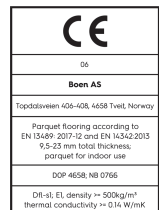

## Technische Eigenschaften

<b>Artikelnummer</b>	10125321 (PKG V43FD)	<b>Produktname</b>	Warm Grey	<b>Feuchtigkeitsgehalt</b>	5-9%
<b>Holzart</b>	Eiche	<b>Oberflächenstruktur</b>	gebürstet	<b>Dichte kg/m<sup>3</sup></b>	>= 500kg/m <sup>3</sup>
<b>Sortierung</b>	Animoso	<b>Fase</b>	gefast 2V	<b>Brandverhalten</b>	Dfl-s1
<b>Produkttyp</b>	3-Schicht-Parkett	<b>Anzahl fallende Längen pro Paket</b>	1	<b>Formaldehydabgabe</b>	E 1
<b>Dielenformat</b>	14mm Landhausdielen Castle	<b>Farbe</b>	Graue Holzböden	<b>Gehalt an Pentachlorphenol (PCP)</b>	NPD
<b>Abmessungen</b>	14 x 209 x 2200 mm	<b>m<sup>2</sup> pro Karton</b>	2,76	<b>Brinellhärte (N/mm<sup>2</sup>)</b>	38
<b>Deckschicht-Stärke</b>	3,5 mm	<b>Elemente pro Karton</b>	6	<b>Bruchfestigkeit</b>	NPD
<b>Mittellage/ Unterlage</b>	Fichte / Tanne / Fichte / Tanne	<b>Gewicht pro Karton (kg)</b>	21	<b>Wärmeleitfähigkeit W/(m*K)</b>	0,129
<b>Verbindung</b>	5G Click	<b>m<sup>2</sup> pro Palette</b>	138	<b>Wärmedurchlasswiderstand (m<sup>2</sup>*K)/W</b>	0,109
<b>Fußbodenheizung</b>	gut geeignet	<b>Kartons pro Palette</b>	50	<b>Beanspruchungsklasse</b>	Klasse 1
<b>Oberflächenbehandlung</b>	Live Pure Lack	<b>Gewicht pro Palette (kg)</b>	1050	<b>Rutschverhalten</b>	USRV 91
<b>Holzherkunft</b>	kontrollierte Herkunft	<b>EN</b>	EN 13489	<b>EAN-Code</b>	7035580208594