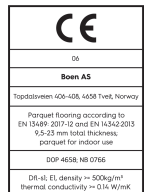

Eg Warm Grey Animoso

Produktoplysninger/ Tekniske egenskaber

Artikelnummer	10125321 (PKG43FD)	Overfladestruktur	børstet	Vandindhold	5-9%
Træsart	Eg	Fas	tosidig fas	Densitet kg/m³	>= 500kg/m ³
Sortering	Animoso	antal brædder med delt slidlag	1	Brandbeskyttelsesklassificering	Dfl-s1
Produkt type	3-lags parket	Udseende	Grå gulve	Indhold af formaldehyd	E1
Varegruppe	14 mm Planke 14mm Planke Castle	Stil	Rustic, Classic, Urban	PCP indhold	NPD
Format	14mm Planke Castle	m² pr. karton	2,76	Brinell værdi (N/mm²)	38
Dimensioner	14 x 209 x 2200 mm	Antal brædder pr. karton	6	Brudstyrke	NPD
Tykkelse slidlag	3,5 mm	Vægt pr. karton (kg)	21	Varmeledningsevne W/(m*K)	0,129
Kerne materiale	Gran / Gran	m² pr. palle	138	Termisk modstandsværdi (m²*K)/W	0,109
Låsesystem	5G Click	Pakker pr. palle	50	Præstationsklassifikation	Class 1
Gulvvarme	særdeles passende	Vægt pr. palle (kg)	1050	Skridsikkerhed	USRV 91
Overfladebehandling	Live Pure lak	EN Norm	EN 13489	GTIN kode	7035580208594
Farve	Warm Grey	FSC claim	controlled sources	DB nr.	2061372