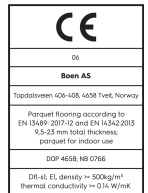

Ažuolas Warm Grey Animoso

Techninė charakteristika

Gaminio kodas	10125313 (PKG843FD)	Paviršius	šukuotas	Drėgmės kiekis	5-9%
Mediena	Ažuolas	Nuožulna	su nuožulna (2V)	Tankis	>= 500kg/m ³
Rūšiavimas	Animoso	Jungtų paviršių kiekis (pak.)	2	Atsparumo ugniai klasė	Dfl-s1
Gaminio tipas	3-sluoksnis parketas	Išvaizda	Pilkos grūdys	Formaldehido kiekis	E1
Formatas	14mm Lenta 138	m² kiekis pak.	3,04	PCP kiekis	NPD
Išmatavimai	14 x 138 x 2200 mm	Lentų kiekis pak.	10	Kietumas pagal Brinell (N/mm²)	38
Virš. sluoksnio storis	3,5 mm	Pakuotės svoris (kg)	22,1	Atsparumas lūžiams	Nėra duomenų
Vid./ apat. sluoksniai	Eglė / Eglė	m² kiekis paletėje	127,68	Šiluminis laidumas W/(m*K)	0,129
Sujungimas	5G Click	Pakuočių sk. paletėje	42	Šiluminė varža (m²*K)/W	0,109
Grindinis šildymas	labai tinka	Paletės svoris (kg)	928,2	Varojimo klasė	Class 1
Paviršiaus padengimas	Live Pure lakas	EN Norma	EN 13489	Slidumo klasė	USRV 91
Spalva	Warm Grey	FSC klasė	patikrinti tiekėjai	EAN kodas	7035580208570