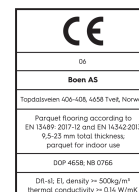

Dąb India Grey Animoso

Szczegóły produktu / Właściwości

Numer artykułu	10125294 (PHGV43FD)	Wykończenie warstwy wierzchniej	szcotkowana	Wilgotność	5-9%
Drewno	Dąb	Faza	fazowana (2V)	Gęstość	>= 500kg/m ³
Klasa drewna	Animoso	Liczba desek z łączoną warstwą wierzchnią	1	Trudnopalność	Dfl-s1
Ilość warst	3-warstwowy	Wygląd deski	Podłogi szare	Zawartość formaldehydu	E1
Rodzaj podłogi	14mm Deska 1-lamelowa Castle	Ilość m² w opakowaniu	2,76	Zawartość PCP	NPD
Wymiar deski	14 x 209 x 2200 mm	Ilość desek w opakowaniu	6	Twardość w skali Brinell'a (N/mm²)	38
Grubość warstwy wierzchniej	3,5 mm	Waga opakowania (kg)	21,5	Siła potrzebna do złamania deski	NPD
Warstwa środkowa	Świerk / Świerk	Ilość m² na palecie	138	Przewodność cieplna W/(m*K)	0,129
Połączenie	5G Click	Ilość kartonów na palecie	50	Oporność cieplna (m²*K)/W	0,109
Ogrzewanie podłogowe	doskonale pasujące	Waga palety (kg)	1075	Klasyfikacja wydajności	Class 1
Wykończenie deski	Live Pure lakier	EN Norm	EN 13489	Antypoślizgowość	USR9 91
Kolor	India Grey	FSC claim	kontrolowane pochodzenie	EAN Code	7035580208556