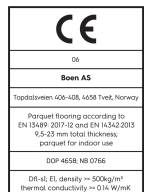

Eik India Grey Animoso

Produktdetaljer / Tekniske egenskaper

Artikkelnummer	10125291 (PHG843FD)	Overflatestruktur	børstet	Fuktighetsinnhold	5-9%
Tresort	Eik	Fas	2-sidig fas	Densitet kg/m³	>= 500kg/m ³
Sortering	Animoso	Antall bord med delt toppsjikt	2	Brannklasse	Dfl-s1
Produkttype	3-lags parkett	Utseende	Grå gulv	Innhold av formaldehyd	E1
Varegruppe	14 mm Plank 14mm Plank 138	Stil	Rustic, Urban	Innhold av pentachlorphenol (PCP)	NPD
Format	14mm Plank 138	m² per pakke	3,04	Brinell verdi (N/mm²)	38
Dimensjoner	14 x 138 x 2200 mm	Antall bord pr. pakke	10	Bruddstyrke	NPD
Slitesjikt	3,5 mm	Vekt pr. pakke (kg)	23,5	Varme gjennomgang W/(m²*K)	0,129
Kjernemateriale	Gran / Gran	m² pr. palle	127,68	Varme motstand (m²*K)/W	0,109
Låsesystem	5G Click	Pakker pr. palle	42	Klassifisering bruksområde	Class 1
Gulvvarme	godt egnet	Vekt pr. palle (kg)	987	Slipe motstand	USRV 91
Overflatebehandling	Live Pure lakk	EN Norm	EN 13489	Nobb nummer	54522296
Farge	India Grey	FSC claim	controlled sources	GTIN	7035580208532