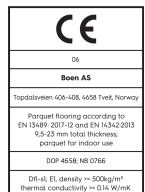

Eik Brazilian Brown Animoso

Produktdetaljer / Tekniske egenskaper

Artikkelnummer	10125138 (PLGV43FD)	Overflatestruktur	dypt børstet	Fuktighetsinnhold	5-9%
Tresort	Eik	Fas	2-sidig fas	Densitet kg/m³	>= 500kg/m ³
Sortering	Animoso	Antall bord med delt toppsjikt	1	Brannklasse	Dfl-s1
Produkttype	3-lags parkett	Utseende	Brune gulv	Innhold av formaldehyd	E1
Varegruppe	14 mm Plank 14mm Plank Castle	Stil	Classic, Urban	Innhold av pentachlorophenol (PCP)	NPD
Format	14mm Plank Castle	m² per pakke	2,76	Brinell verdi (N/mm²)	38
Dimensjoner	14 x 209 x 2200 mm	Antall bord pr. pakke	6	Bruddstyrke	NPD
Slitesjikt	3,5 mm	Vekt pr. pakke (kg)	21,5	Varme gjennomgang W/(m²K)	0,129
Kjernemateriale	Gran / Gran	m² pr. palle	138	Varme motstand (m²*K)/W	0,109
Låsesystem	5G Click	Pakker pr. palle	50	Klassifisering bruksområde	Class 1
Gulvvarme	godt egnet	Vekt pr. palle (kg)	1075	Slipe motstand	USRV 91
Overflatebehandling	Live Pure lakk	EN Norm	EN 13489	Nobb nummer	54522364
Farge	Brazilian Brown	FSC claim	controlled sources	GTIN	7035580208372