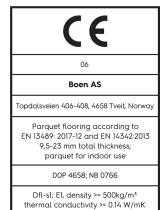

Eiche Grey Harmony Country

Technische Eigenschaften

Artikelnummer	10123243 (PB4V43FD)	Produktname	Grey Harmony	Feuchtigkeitsgehalt	5-9%
Holzart	Eiche	Oberflächenstruktur	gebürstet	Dichte kg/m³	>= 500kg/m³
Sortierung	Country	Fase	gefast 2V	Brandverhalten	Dfl-s1
Produkttyp	3-Schicht-Parkett	Anzahl fallende Längen pro Paket	1	Formaldehydabgabe	E 1
Dielenformat	14mm Landhausdielen Castle	Farbe	Graue Holzböden	Gehalt an Pentachlorphenol (PCP)	NPD
Abmessungen	14 x 209 x 2200 mm	m² pro Karton	2,76	Brinellhärte (N/mm²)	38
Deckschicht-Stärke	3,5 mm	Elemente pro Karton	6	Bruchfestigkeit	NPD
Mittellage/ Unterlage	Fichte / Tanne / Fichte / Tanne	Gewicht pro Karton (kg)	21,5	Wärmeleitfähigkeit W/(m*K)	0,129
Verbindung	Nut/Feder	m² pro Palette	138	Wärmedurchlasswiderstand (m²*K)/W	0,109
Fußbodenheizung	gut geeignet	Kartons pro Palette	50	Beanspruchungsklasse	Klasse 1
Oberflächenbehandlung	Live Pure Lack	Gewicht pro Palette (kg)	1075	Rutschverhalten	USRV 91
Holzherkunft	kontrollierte Herkunft	EN	EN 13489	EAN-Code	7035580205944