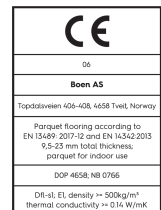

Eiche Transparent Vivo

Technische Eigenschaften

Artikelnummer	10119092 (EBGVV3FD)	Produktname	Transparent	Feuchtigkeitsgehalt	5-9%
Holzart	Eiche	Oberflächenstruktur	gebürstet	Dichte kg/m³	>= 500kg/m ³
Sortierung	Vivo	Fase	gefast 2V	Brandverhalten	Dfl-s1
Produkttyp	3-Schicht-Parkett	Anzahl fallende Längen pro Paket	1	Formaldehydabgabe	E 1
Dielenformat	14mm Landhausdielen Castle	Farbe	Goldene Holzböden	Gehalt an Pentachlorphenol (PCP)	NPD
Abmessungen	14 x 209 x 2200 mm	m² pro Karton	2,76	Brinellhärte (N/mm²)	38
Deckschicht-Stärke	3,5 mm	Elemente pro Karton	6	Bruchfestigkeit	NPD
Mittellage/ Unterlage	Fichte / Tanne / Fichte / Tanne	Gewicht pro Karton (kg)	21,5	Wärmeleitfähigkeit W/(m*K)	0,129
Verbindung	5G Click	m² pro Palette	138	Wärmedurchlasswiderstand (m²*K)/W	0,109
Fußbodenheizung	gut geeignet	Kartons pro Palette	50	Beanspruchungsklasse	Klasse 1
Oberflächenbehandlung	Live Pure Lack	Gewicht pro Palette (kg)	1075	Rutschverhalten	USRV 91
Holzherkunft	kontrollierte Herkunft	EN	EN 13489	EAN-Code	7035580203216