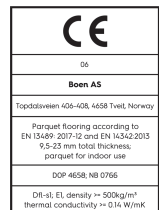

Holz ist ein Naturprodukt – jeder Baum hat seine eigene Maserung und eine individuelle Farbkombination. Ein Bild oder Muster kann Ihnen daher niemals die tatsächliche Wirkung des fertigen Bodens im Raum vermitteln. Beachten Sie auch, dass Farbveränderungen durch Lichteinfall möglich sind. Zur Orientierung: dunklere Hölzer nehmen mit der Zeit einen eher goldfarbenen Farbton an, während hellere Hölzer leicht nachdunkeln. Offene Äste werden mit Spachtel verfüllt. Es kann zu kleinen Abrissfugen zwischen Spachtel und Holz kommen.