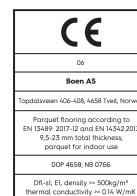

# Rovere Grey Pepper Canyon

Dettagli prodotto / Proprietà tecniche

<b>Codice articolo</b>	10114869 (XYCXVKFD)	<b>Struttura</b>	spazzolato	<b>Umidità residua</b>	5-9%
<b>Legno</b>	Rovere	<b>Bisellatura</b>	bisellato - 4 lati	<b>Densità</b>	>= 500kg/m³
<b>Scelta</b>	Canyon	<b>Tavole con massello giuntato</b>	0	<b>Classificazione reazione al fuoco</b>	Dfl-s1
<b>Tipo prodotto</b>	parquet a 3 strati	<b>Aspetto</b>	Pavimenti Scuri	<b>Contenuto di formaldeide</b>	E 1
<b>Gruppo</b>	20 mm Plancia 20mm Plancia Chalet	<b>Stile</b>	Rustic, Urban	<b>Contenuto PCP</b>	NPD
<b>Formato</b>	20mm Plancia Chalet	<b>m² per pacco</b>		<b>Durezza Brinell (N/mm²)</b>	38
<b>Dimensioni</b>	20 x 200-395 x 2000-4000 mm	<b>Tavole per pacco</b>		<b>Resistenza allo strappo</b>	NPD
<b>Spessore massello</b>	4,5 mm	<b>Peso per pacco (kg)</b>	11,152	<b>Conducibilità termica W/(m*K)</b>	0,128
<b>Controbilanciatura</b>	Peccio / Abete rosso / Peccio/Abete rosso	<b>m² per pallet</b>	0	<b>Resistenza termica (m²*K)/W</b>	0,156
<b>Incastro</b>	Maschio/Femmina	<b>Pacchi per pallet</b>		<b>Classe d'utilizzo</b>	Classe 1
<b>Riscaldamento a pavimento</b>	molto idoneo	<b>Peso per pallet (kg)</b>	0	<b>Caratteristiche antiscivolo</b>	USRV 45
<b>Trattamento</b>	Olio Live Natural	<b>EN Norm</b>	EN 13489	<b>Codice EAN</b>	7035580200512
<b>Colore</b>	Grey Pepper	<b>FSC claim</b>	origine controllata		