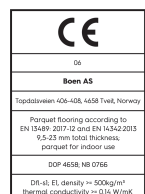

Il legno è un prodotto naturale - ogni albero ha la propria struttura e la propria combinazione cromatica individuale. Una foto o un campione non saranno mai in grado di fornirvi un'immagine completa del pavimento finito. Tenete presente anche che il colore può cambiare quando il legno è esposto alla luce. Quale linea guida, le specie legnose più scure avranno una tonalità più dorata, mentre quelle più chiare diventeranno leggermente più scure. I nodi crepati vengono stuccati pertanto tra lo stucco e il legno possono presentarsi delle piccole fessure