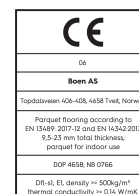

# Rovere Honey Canyon

Dettagli prodotto / Proprietà tecniche

<b>Codice articolo</b>	10114868 (OHCXVKFD)	<b>Struttura</b>	spazzolato	<b>Umidità residua</b>	5-9%
<b>Legno</b>	Rovere	<b>Bisellatura</b>	bisellato - 4 lati	<b>Densità</b>	>= 500kg/m³
<b>Scelta</b>	Canyon	<b>Tavole con massello giuntato</b>	0	<b>Classificazione reazione al fuoco</b>	Dfl-s1
<b>Tipo prodotto</b>	parquet a 3 strati	<b>Aspetto</b>	Pavimenti Dorati	<b>Contenuto di formaldeide</b>	E 1
<b>Gruppo</b>	20 mm Plancia 20mm Plancia Chalet	<b>Stile</b>	Rustic, Classic	<b>Contenuto PCP</b>	NPD
<b>Formato</b>	20mm Plancia Chalet	<b>m² per pacco</b>		<b>Durezza Brinell (N/mm²)</b>	38
<b>Dimensioni</b>	20 x 200-395 x 2000-4000 mm	<b>Tavole per pacco</b>		<b>Resistenza allo strappo</b>	NPD
<b>Spessore massello</b>	4,5 mm	<b>Peso per pacco (kg)</b>	11,152	<b>Conducibilità termica W/(m*K)</b>	0,128
<b>Controbilanciatura</b>	Peccio / Abete rosso / Peccio/Abete rosso	<b>m² per pallet</b>	0	<b>Resistenza termica (m²*K)/W</b>	0,156
<b>Incastro</b>	Maschio/Femmina	<b>Pacchi per pallet</b>		<b>Classe d'utilizzo</b>	Classe 1
<b>Riscaldamento a pavimento</b>	molto idoneo	<b>Peso per pallet (kg)</b>	0	<b>Caratteristiche antiscivolo</b>	USRV 45
<b>Trattamento</b>	Olio Live Natural	<b>EN Norm</b>	EN 13489	<b>Codice EAN</b>	7035580200178
<b>Colore</b>	Honey	<b>FSC claim</b>	origine controllata		