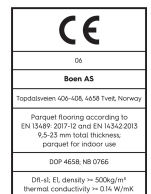

## Produktdetails / Technische Eigenschaften

<b>Artikelnummer</b>	10109226 (GBGVZKFD)	<b>Fase</b>	gefast 2V	<b>Feuchtigkeitsgehalt</b>	5-9%
<b>Holzart</b>	Eiche	<b>Oberflächenstruktur</b>	gebürstet	<b>Brandverhalten</b>	Dfl-s1
<b>Sortierung</b>	Espresso	<b>Anzahl fallende Längen pro Paket</b>	1	<b>Formaldehydabgabe</b>	E 1
<b>Produkttyp</b>	3-Schicht-Parkett	<b>m<sup>2</sup> pro Karton</b>	2,76	<b>Gehalt an Pentachlorphenol (PCP)</b>	NPD
<b>Dielenformat</b>	14mm Landhausdielen Castle	<b>Elemente pro Karton</b>	6	<b>Brinellhärte (N/mm<sup>2</sup>)</b>	38
<b>Abmessungen</b>	14 x 209 x 2200 mm	<b>Gewicht pro Karton (kg)</b>	21,5	<b>Bruchfestigkeit</b>	NPD
<b>Deckschicht-Stärke</b>	3,5 mm	<b>m<sup>2</sup> pro Palette</b>	138	<b>Wärmeleitfähigkeit W/(m*K)</b>	0,129
<b>Mittellage - Unterlage</b>	Fichte / Tanne - Fichte / Tanne	<b>Kartons pro Palette</b>	50	<b>Wärmedurchlasswiderstand (m<sup>2</sup>*K)/W</b>	0,109
<b>Verbindung</b>	5G Click	<b>Gewicht pro Palette (kg)</b>	1075	<b>Rutschverhalten (CE)</b>	USRV 45
<b>Fußbodenheizung</b>	gut geeignet	<b>EN Norm</b>	EN 13489	<b>Rutschverhalten (DIN)</b>	R10
<b>Oberflächenbehandlung</b>	Live Natural Öl	<b>Holzherkunft</b>	kontrollierte Herkunft	<b>EAN-Code</b>	7035580197980
<b>Farbe</b>	Goldene Holzböden	<b>Beanspruchungsklasse</b>	Klasse 1		
<b>Produktname</b>	Transparent	<b>Dichte kg/m<sup>3</sup></b>	>= 500kg/m <sup>3</sup>		